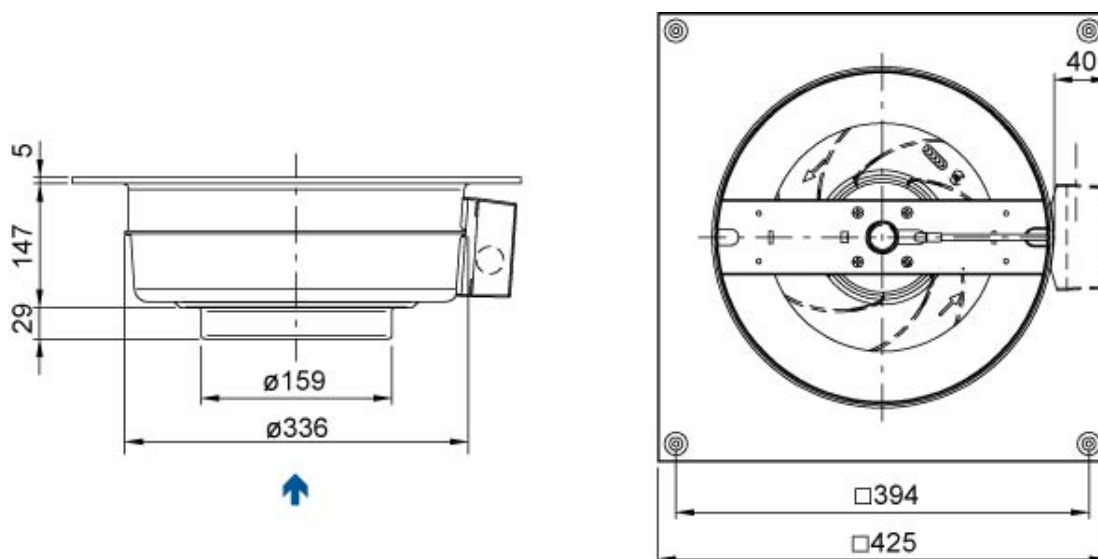

Rozmery

EI. zapojenie

brown = hnedý
blue = modrý
black = čierny
yellow/green = žltozelený

Príslušenstvo

Elektrické príslušenstvo

CO2RT-R-D snímač (6993)
DTV 500 snímač (5044)
HR 1 snímač (5150)
IR24/P snímač (6995)
RE 1.5 regulátor (5000)
REE 1 regulátor (5314)
REP 6 regulátor (5696)
REPT 6 regulátor (5698)
REU 1.5 regulátor (5004)
REV-3POL/03 ON/OFF vypínač (33978)
RT 0-30 termostat (5151)
T 120 časový spínač (5165)