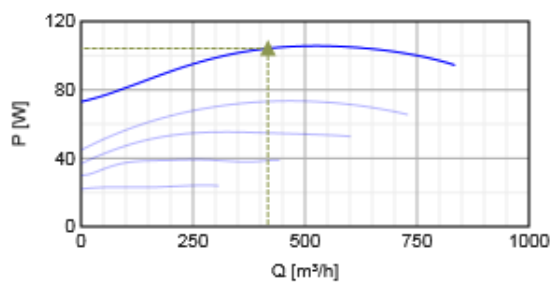

Výkon

Krivky

Vzduchový výkon a tlak

	Pracovný bod						
	Q [m³/h]	Ps [Pa]	P [W]	n [min ⁻¹]	I [A]	SFP [kW/m³/s]	U [V]
Max. účinnosť	417	240	104	2566	0.452	0.899	230

Akustické dáta

Hladina akust. výkonu		63	125	250	500	1k	2k	4k	8k	Celk
Sanie	dB(A)	40	63	71	70	65	63	63	51	75
Výtlak	dB(A)	22	54	65	71	70	68	66	55	76
Okolie	dB(A)	16	43	41	50	49	47	48	36	55