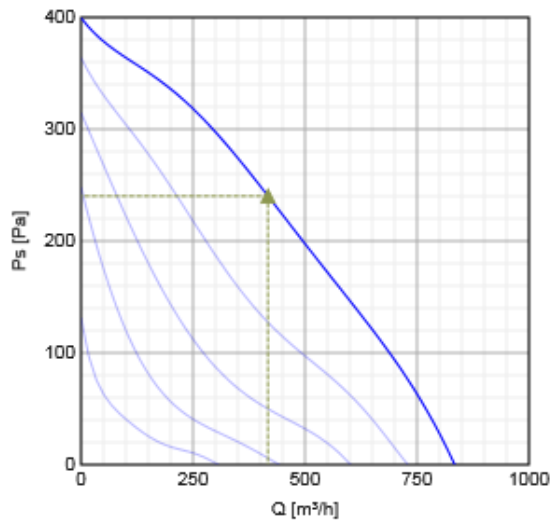

Vzduchový výkon a tlak

	Pracovný bod						
	Q [m³/h]	Ps [Pa]	P [W]	n [min⁻¹]	I [A]	SFP [kW/m³/s]	U [V]
Max. účinnosť	417	240	104	2566	0.452	0.899	230

Akustické dáta

Hladina akust. výkonu		63	125	250	500	1k	2k	4k	8k	Celk
Sanie	dB(A)	40	63	71	70	65	63	63	51	75
Výtlak	dB(A)	22	54	65	71	70	68	66	55	76
Okolie	dB(A)	16	43	41	50	49	47	48	36	55

Rozmery

EI. zapojenie