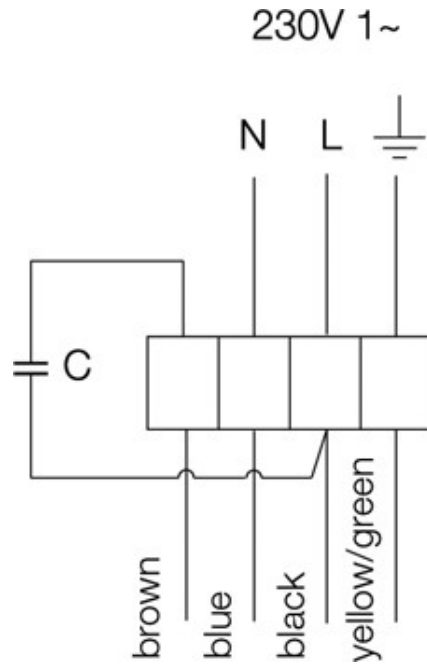

Výkon

Krivky

Vzduchový výkon a tlak

	Pracovný bod						
	Q [m³/h]	Ps [Pa]	P [W]	n [min ⁻¹]	I [A]	SFP [kW/m³/s]	U [V]
Max. účinnosť	417	240	104	2566	0.452	0.899	230

Akustické dáta

Hladina akust. výkonu		63	125	250	500	1k	2k	4k	8k	Celk
Sanie	dB(A)	40	63	71	70	65	63	63	51	75
Výtlak	dB(A)	22	54	65	71	70	68	66	55	76
Okolie	dB(A)	16	43	41	50	49	47	48	36	55

Rozmery

EI. zapojenie

brown = hnedý
blue = modrý
black = čierny
yellow/green = žltozelený

Príslušenstvo

Elektrické príslušenstvo

CO2RT-R-D snímač (6993)
DTV 500 snímač (5044)
HR 1 snímač (5150)
IR24/P snímač (6995)
RE 1.5 regulátor (5000)
REE 1 regulátor (5314)
REP 6 regulátor (5696)
REPT 6 regulátor (5698)
REU 1.5 regulátor (5004)
REV-3POL/03 ON/OFF vypínač (33978)
RT 0-30 termostat (5151)
T 120 časový spínač (5165)